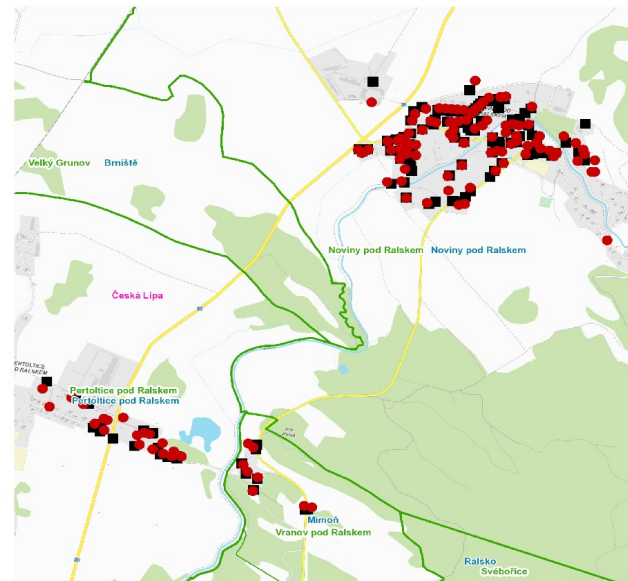

dne **29. 10. 2024** od **11:00** do **13:00** hodin

Orientační mapový podklad odstávkou dotčených lokalit

VYSVĚTLIVKY

- – adresy dotčené odstávkou elektřiny
- – místa připojení k elektrické síti dotčená odstávkou