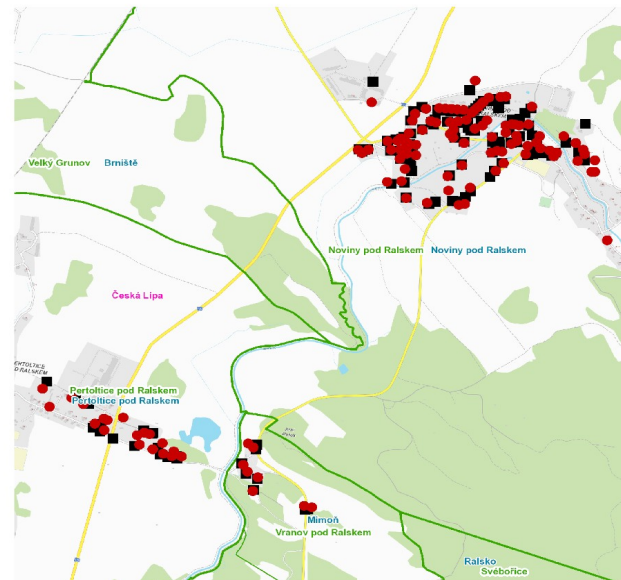

dne **29. 10. 2024** od **11:00** do **13:00** hodin

Orientační mapový podklad odstávkou dotčených lokalit

VYSVĚTLIVKY

- – adresy dotčené odstávkou elektřiny
- – místa připojení k elektrické síti dotčená odstávkou